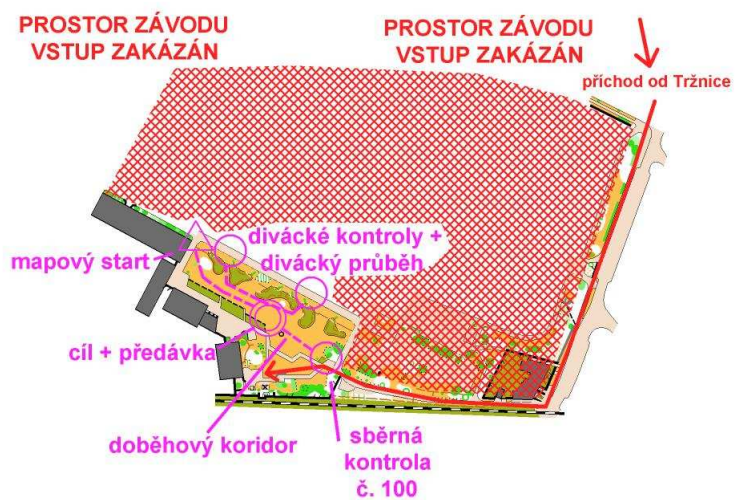

Plánky shromaždišť :

Středa 22.6.2011 – SPRINT

ČTVRTEK 23.6.2011 – ŠTAFETY

SOBOTA 25.6.2011 – KRÁTKÁ TRÁŽ – LESNÍ ZÁVOD